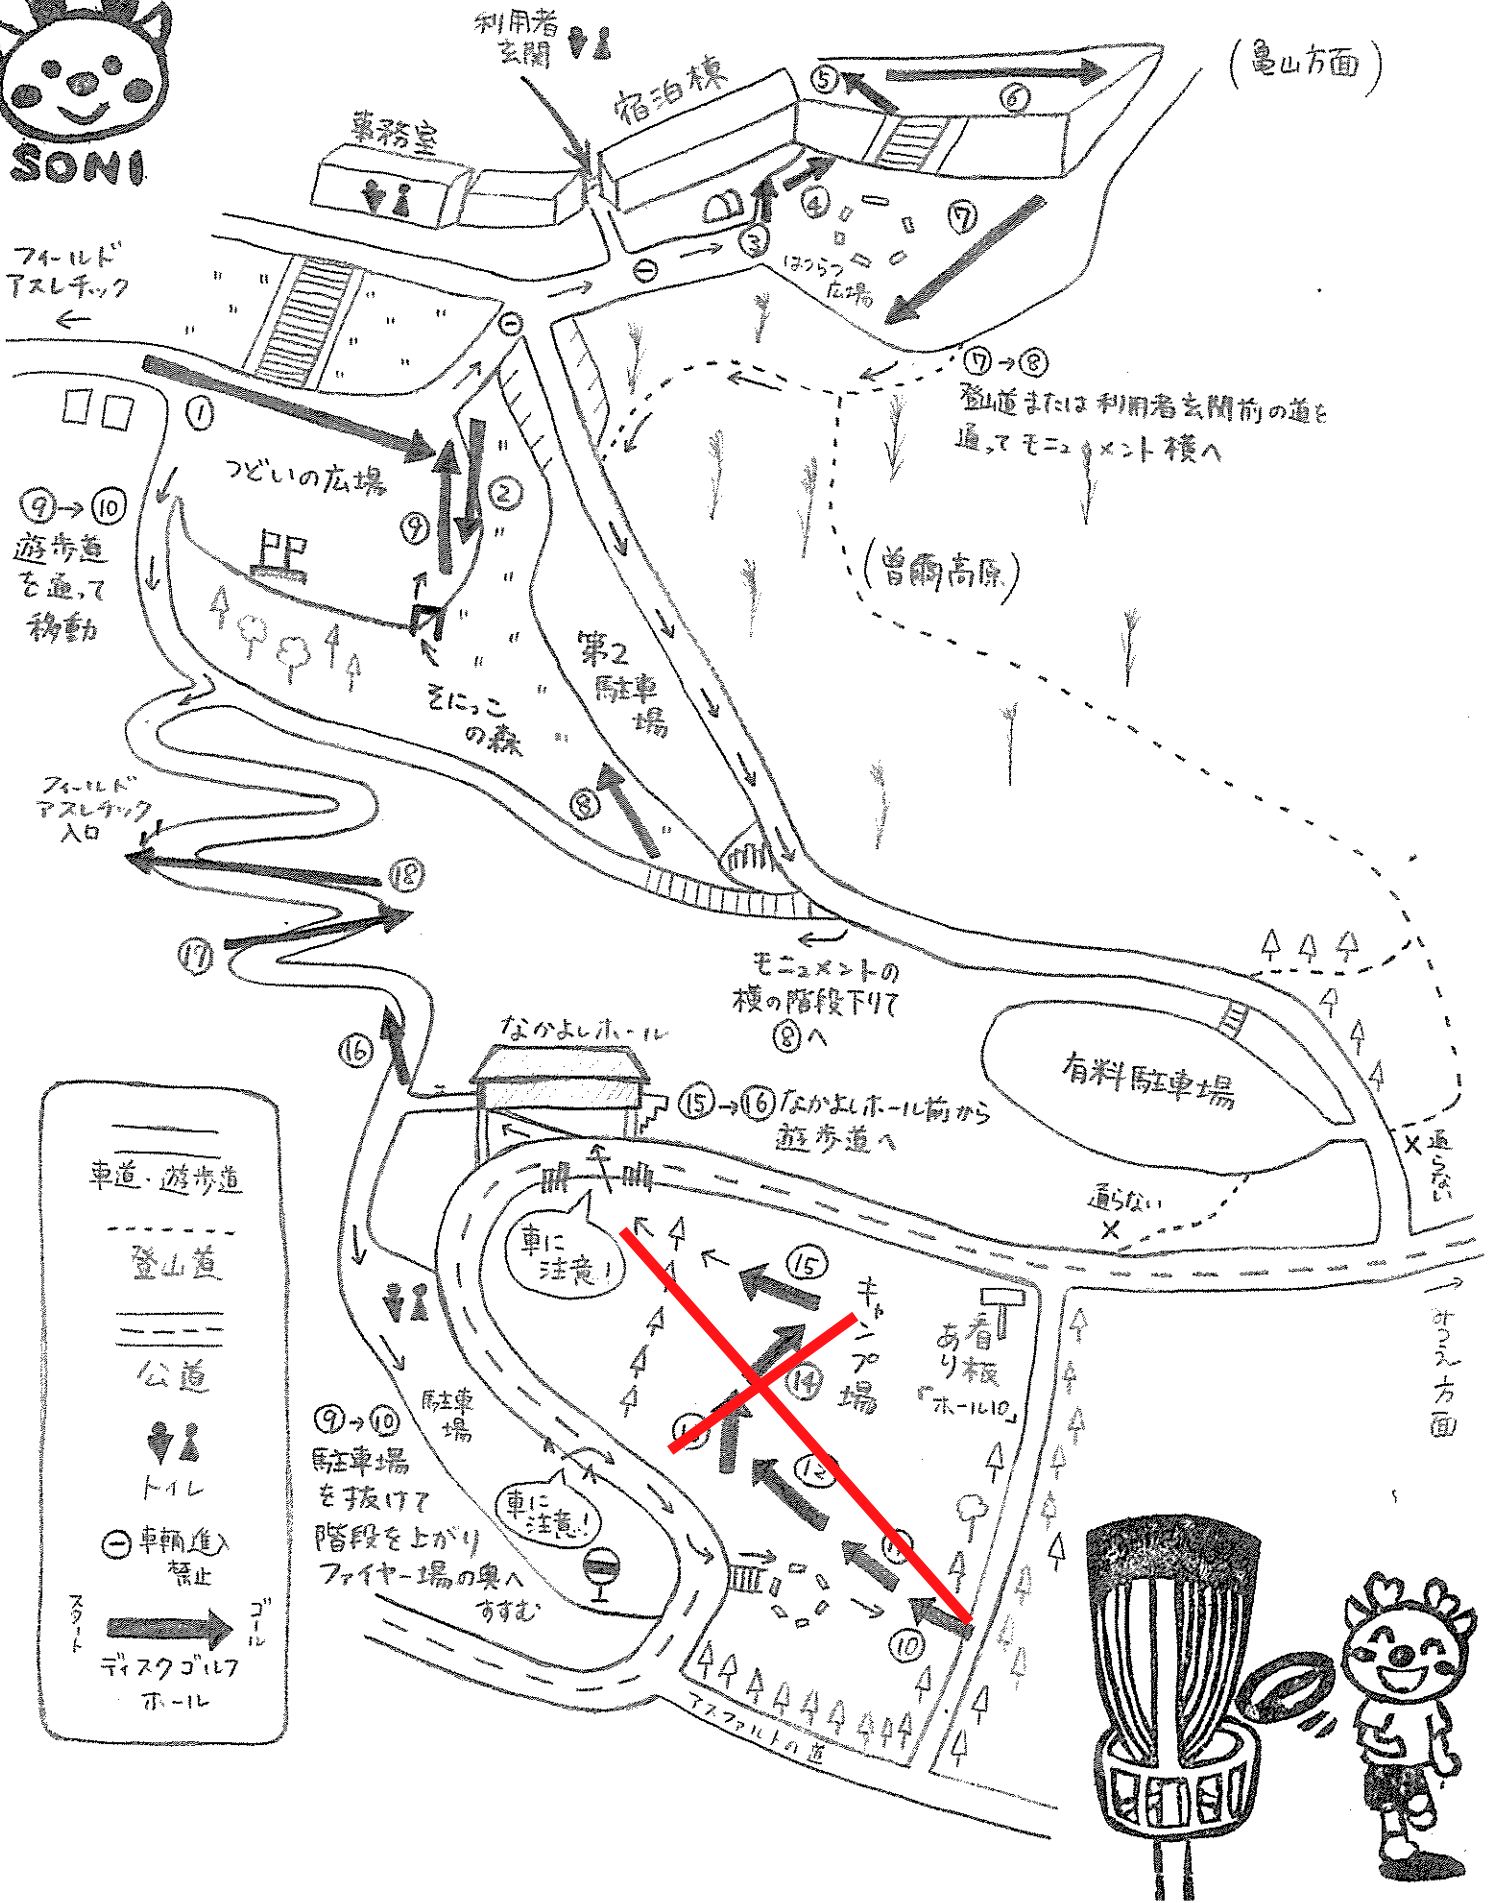

ディスクゴルフコース

車道通行・横断に注意!
(9→10, 15→16)

車道・遊歩道
 登山道
 公道
 トイレ
 車両進入禁止
 ゴール
 ディスクゴルフホール