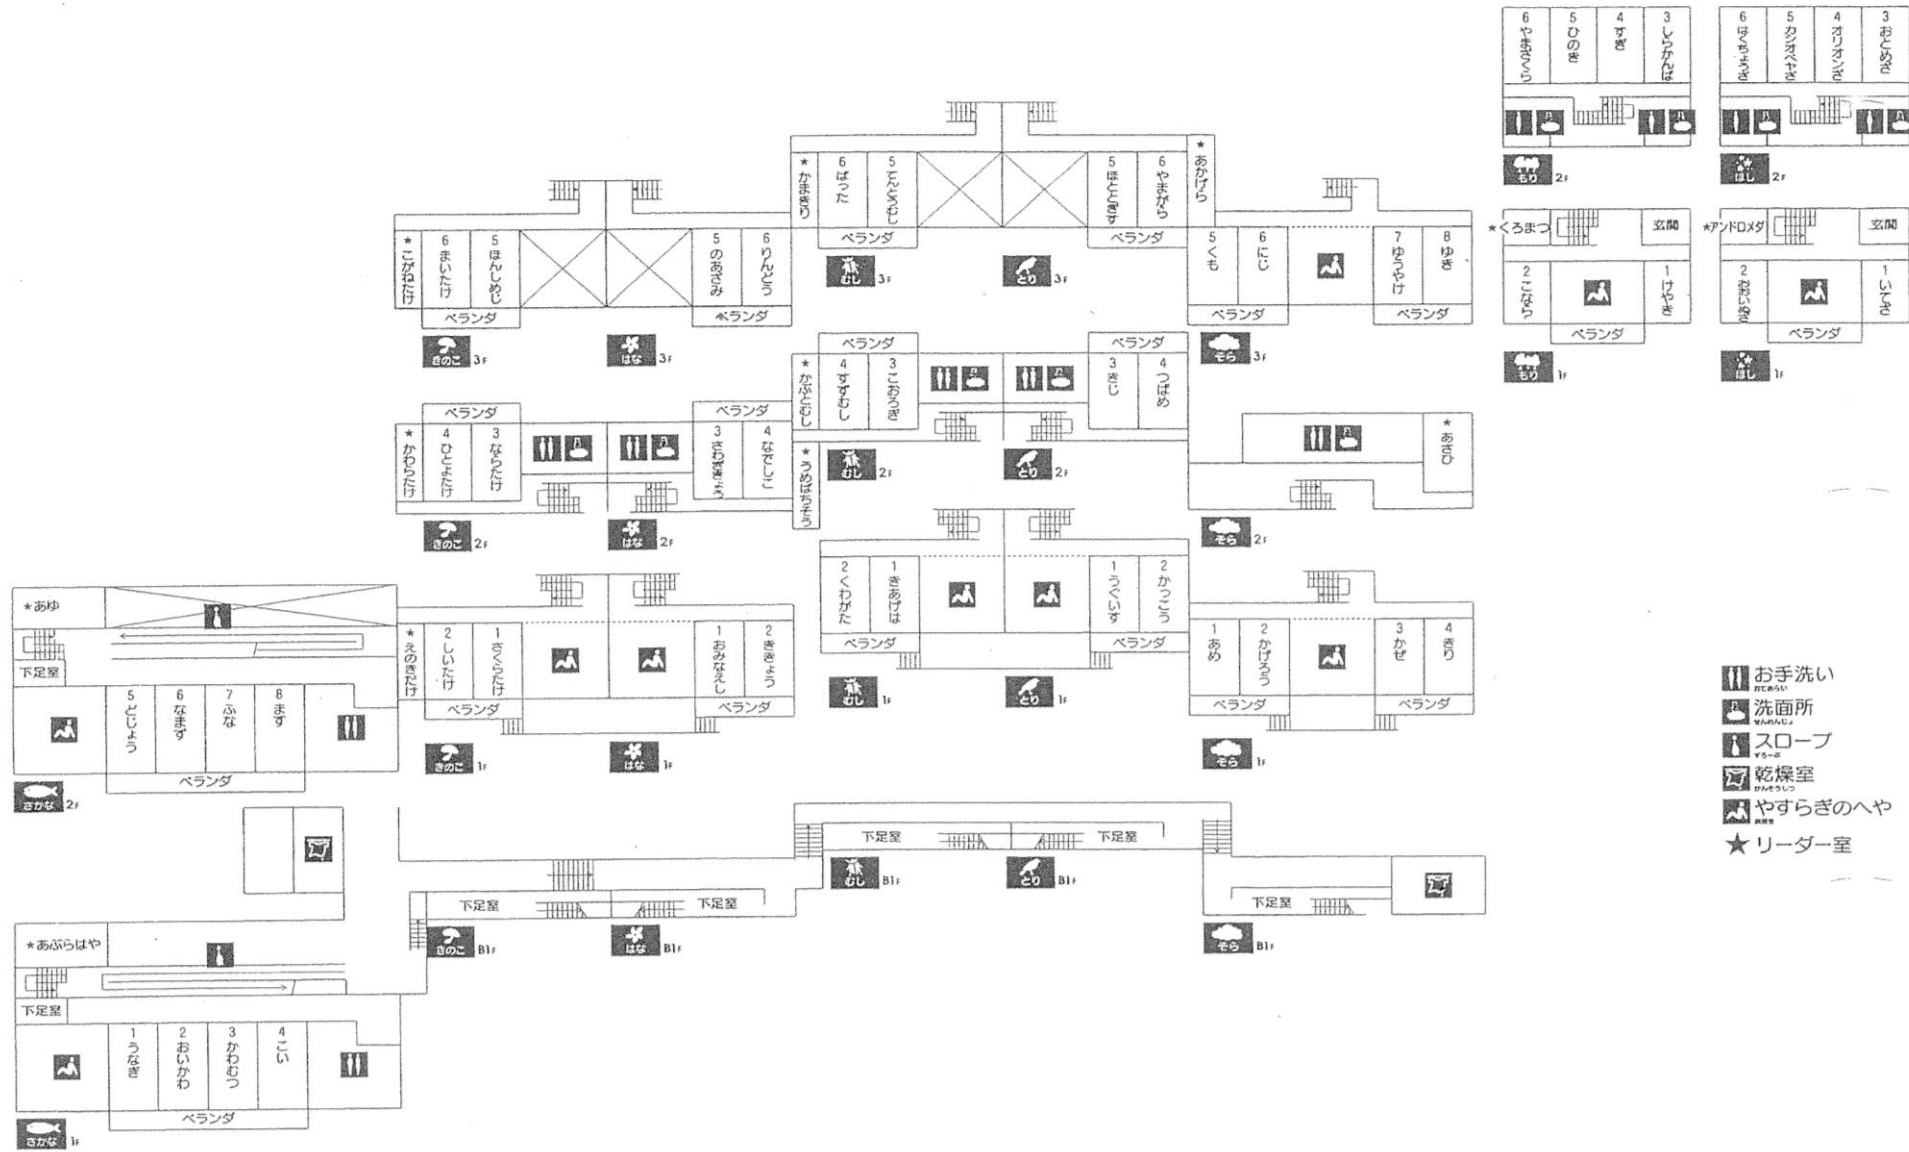

宿泊棟ご案内

- お手洗い
- 洗面所
- スロープ
- 乾燥室
- やすらぎのへや
- ★リーダー室