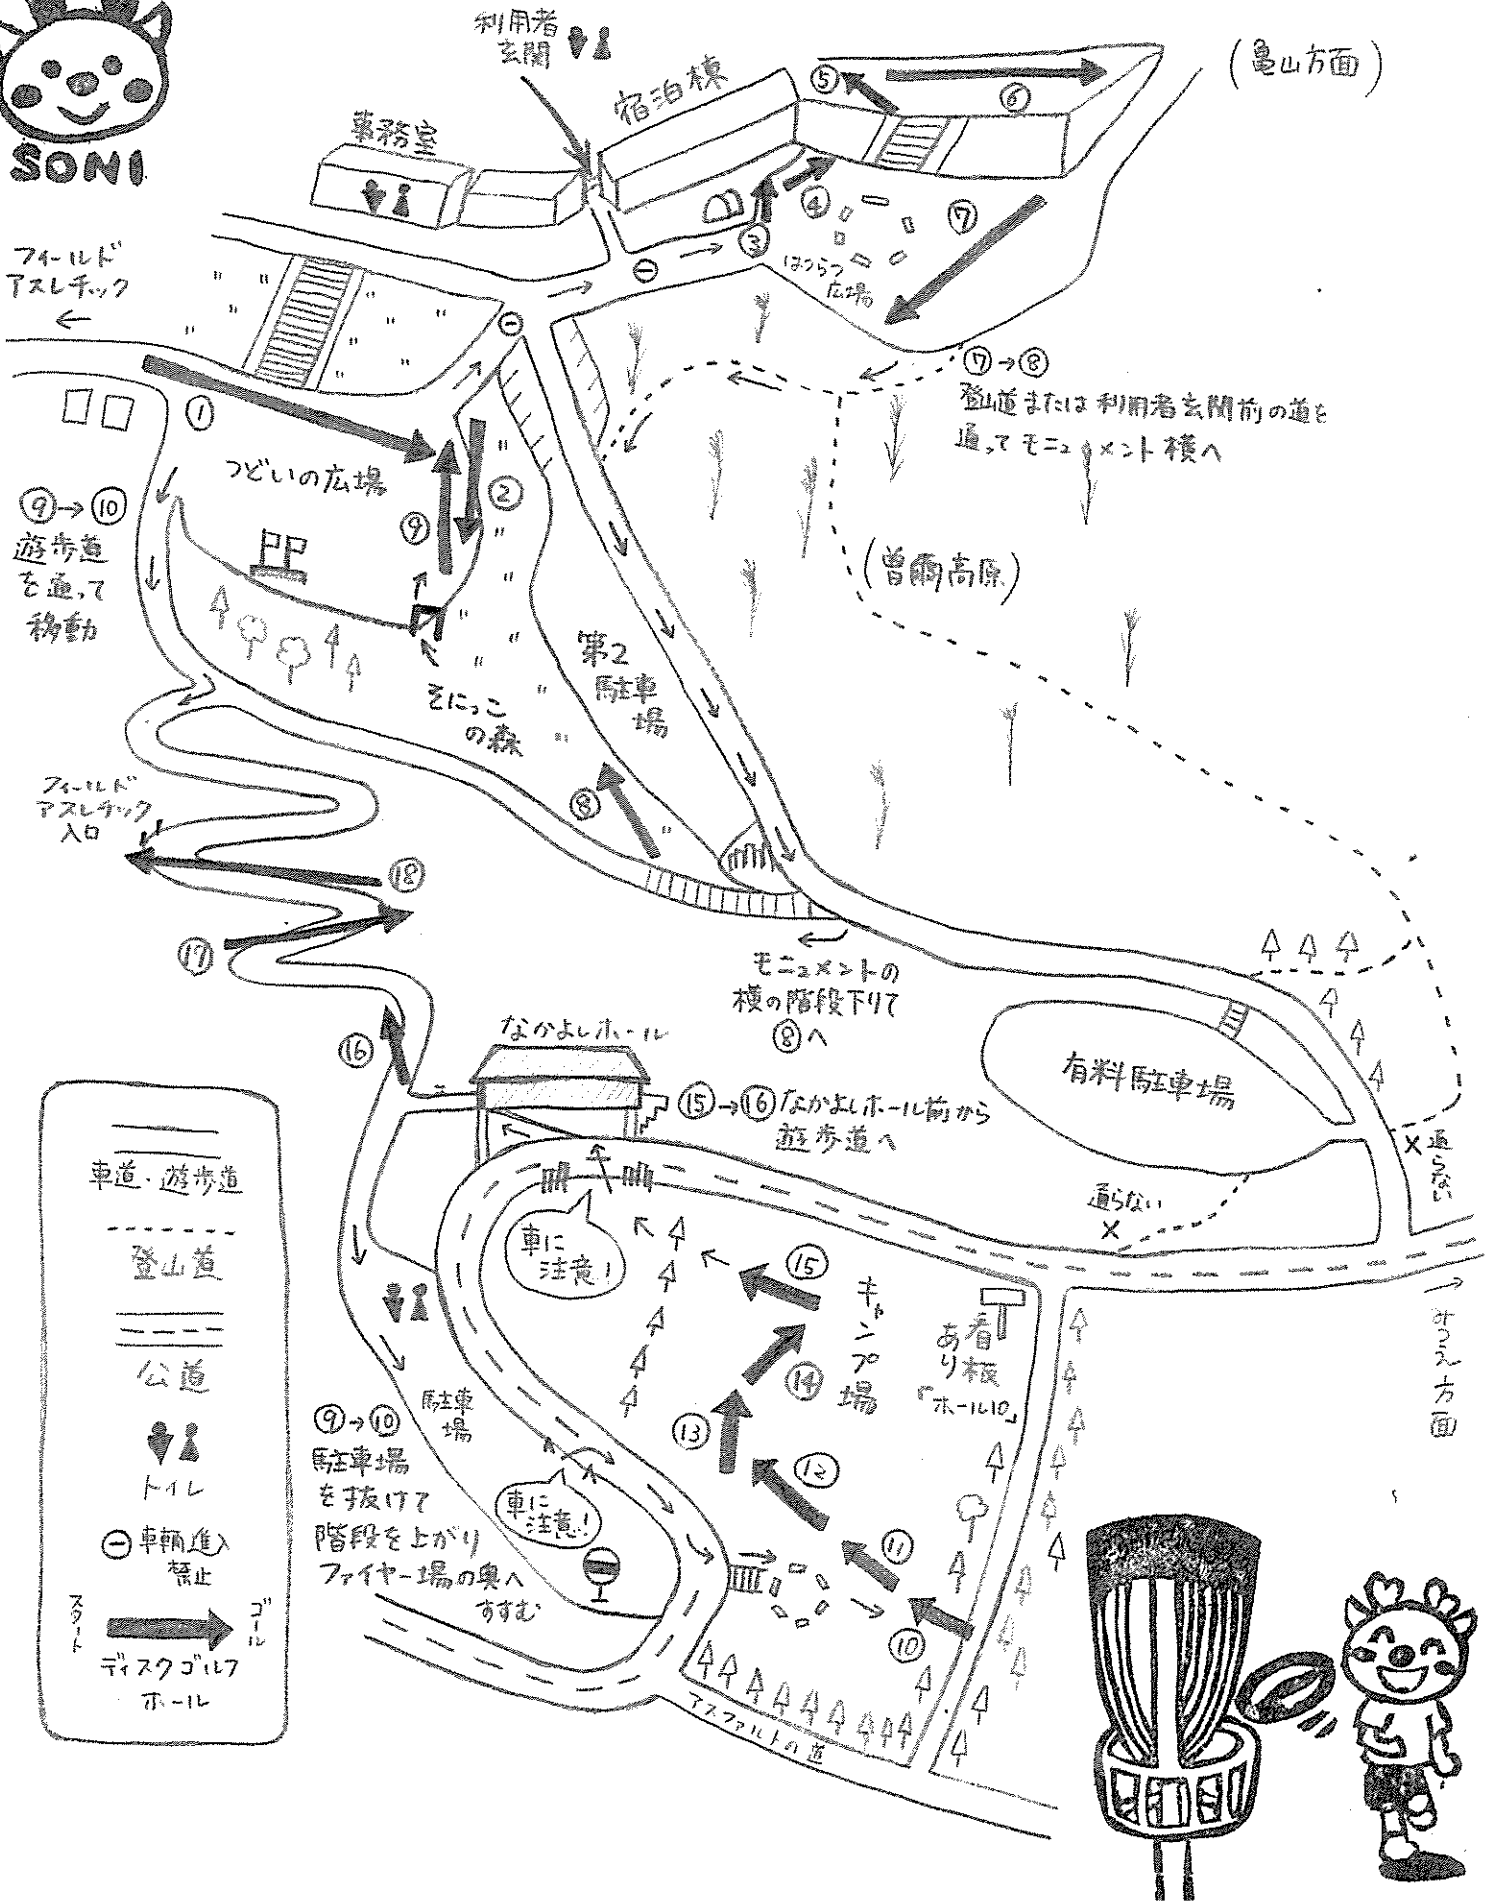

ディスクゴルフコース

車道通行・横断に注意!
(9→10, 15→16)

車道・遊歩道
登山道
公道
トイレ
車輦進入禁止
ディスクゴルフホール