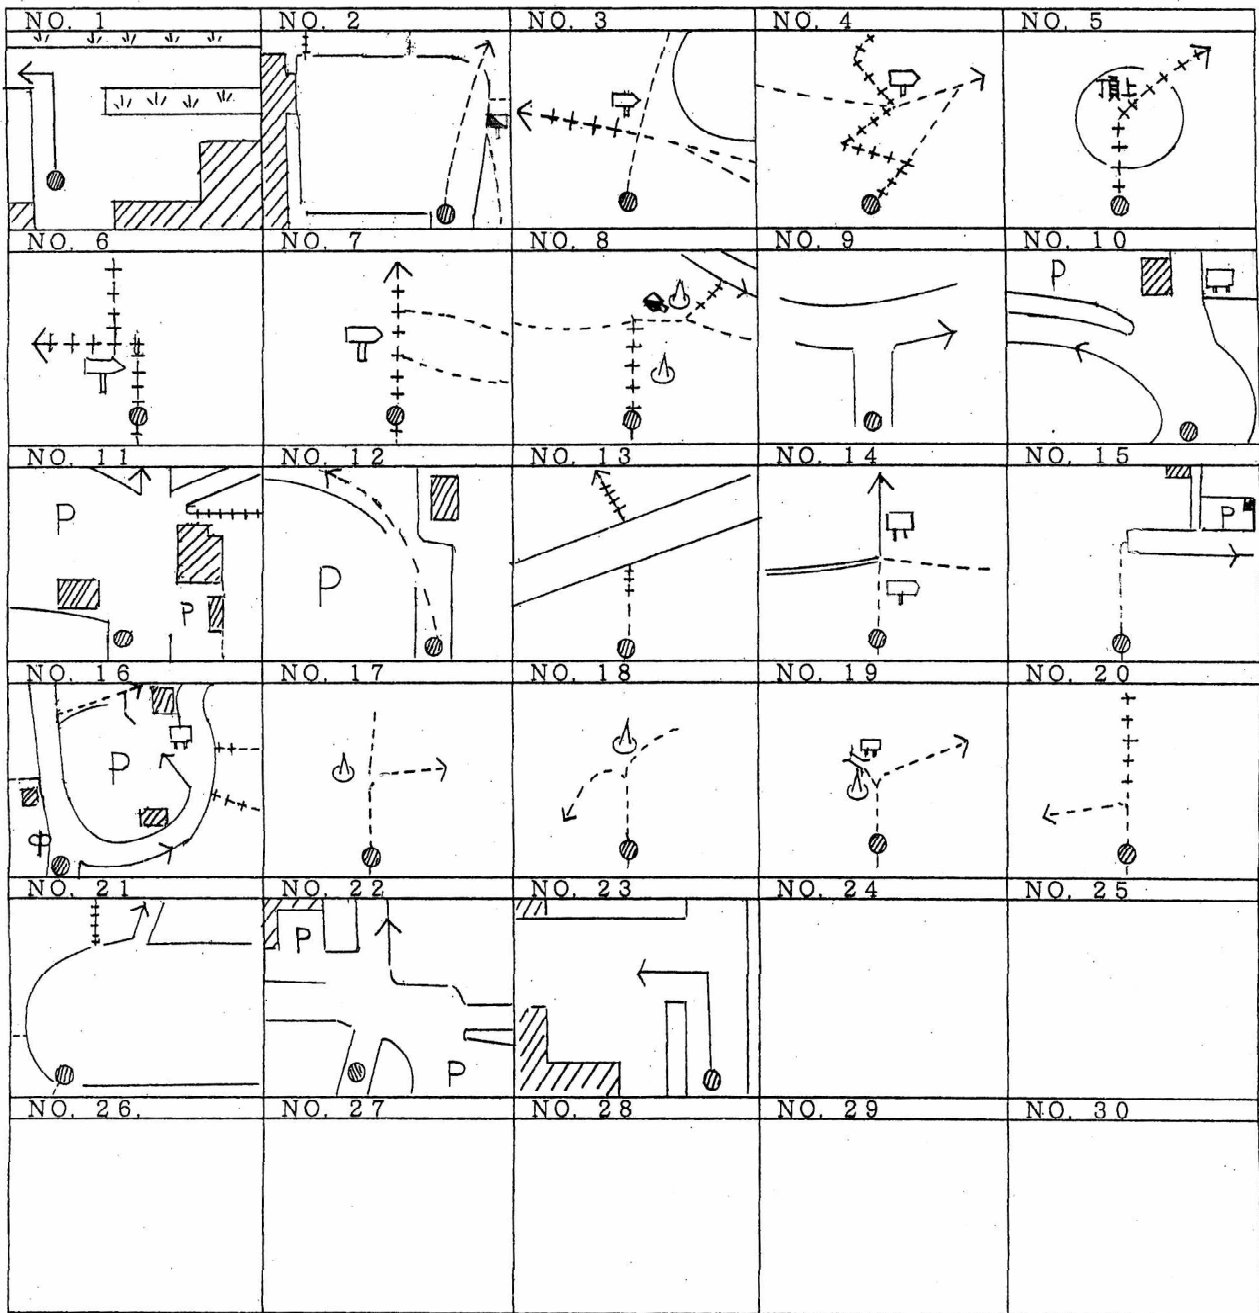

曾爾高原ウォークラリーコース (コマ図)

亀山コースA

- | | | | | | |
|---|-------|---|-------------|--|-------------|
|  | 現在地 |  | 階段 |  | 建物 |
|  | 舗装道路 |  | 橋 |  | フリスビーゴルフ |
|  | 小道・山道 |  | 道標 |  | 通行止め |
|  | 進行方向 |  | 看板
掲示板など |  | 刈エンターリングポスト |